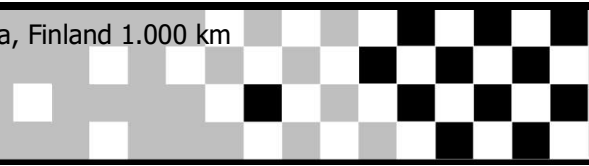

# Ruohonleikkureiden LeMans Lavia 9h 2020

LeMans  
3h SM 1. osakilpailu 2020

Lavia, Finland 1.000 km

Pos	No.	Name	Nat.	Class	Laps	Diff	Gap
<b>Open</b>							
1	61	Võrriteam	EST	Open	109	9 Laps	22.343
2	46	Q-Ryhmä	FIN	Open	103	15 Laps	2 Laps
3	54	MCCR Pro Racing	FIN	Open	98	20 Laps	3 Laps
4	9	Kimari	FIN	Open	77	41 Laps	9 Laps
5	462	Q-Ryhmä	FIN	Open	64	54 Laps	4 Laps
6	59	Jii Racing	FIN	Open	58	60 Laps	6 Laps
7	40	Ryijy Motorsport	FIN	Open	57	61 Laps	1 Lap
<b>Standard</b>							
1	48	Grave Digger	FIN	Standard	96	22 Laps	1 Lap
2	56	Kimari	FIN	Standard	91	27 Laps	5 Laps
3	58	Team Willy	FIN	Standard	88	30 Laps	1 Lap
4	57	Team Toro	FIN	Standard	87	31 Laps	1 Lap
5	77	Team Tyrvää	FIN	Standard	76	42 Laps	1 Lap
6	60	Jii Racing	FIN	Standard	73	45 Laps	3 Laps
7	50	Jii Racing Naiset	FIN	Standard	71	47 Laps	2 Laps
8	49	HHS Racing	FIN	Standard	70	48 Laps	1 Lap